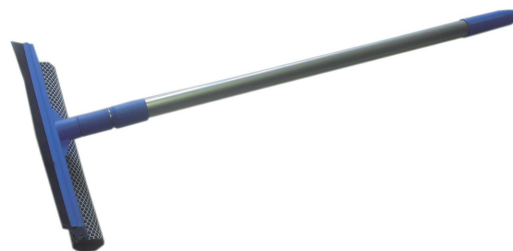

ACESSÓRIOS

RODOS

Rodo Duplo (30cm)

Cód.: 00270
EAN: 7896565700270
Venda Mínima: 3 un.
Caixa c/ 12 un.

Rodo Duplo (40cm)

Cód.: 00287
EAN: 7896565700287
Venda Mínima: 3 un.
Caixa c/ 12 un.

Rodo Limpa Vidros (30x80cm c/ cabo)

Espanador Penas G

Cód.: 01529
EAN: 7896565701529
Venda Mínima: 3 un.
Caixa c/ 12 un.

Espanador Penas Médio - Linha Pratik

Cód.: 70396
EAN: 7896565703967
Venda Mínima: 3 un.
Caixa c/ 12 un.

VASSOURA

Vassoura de Palha